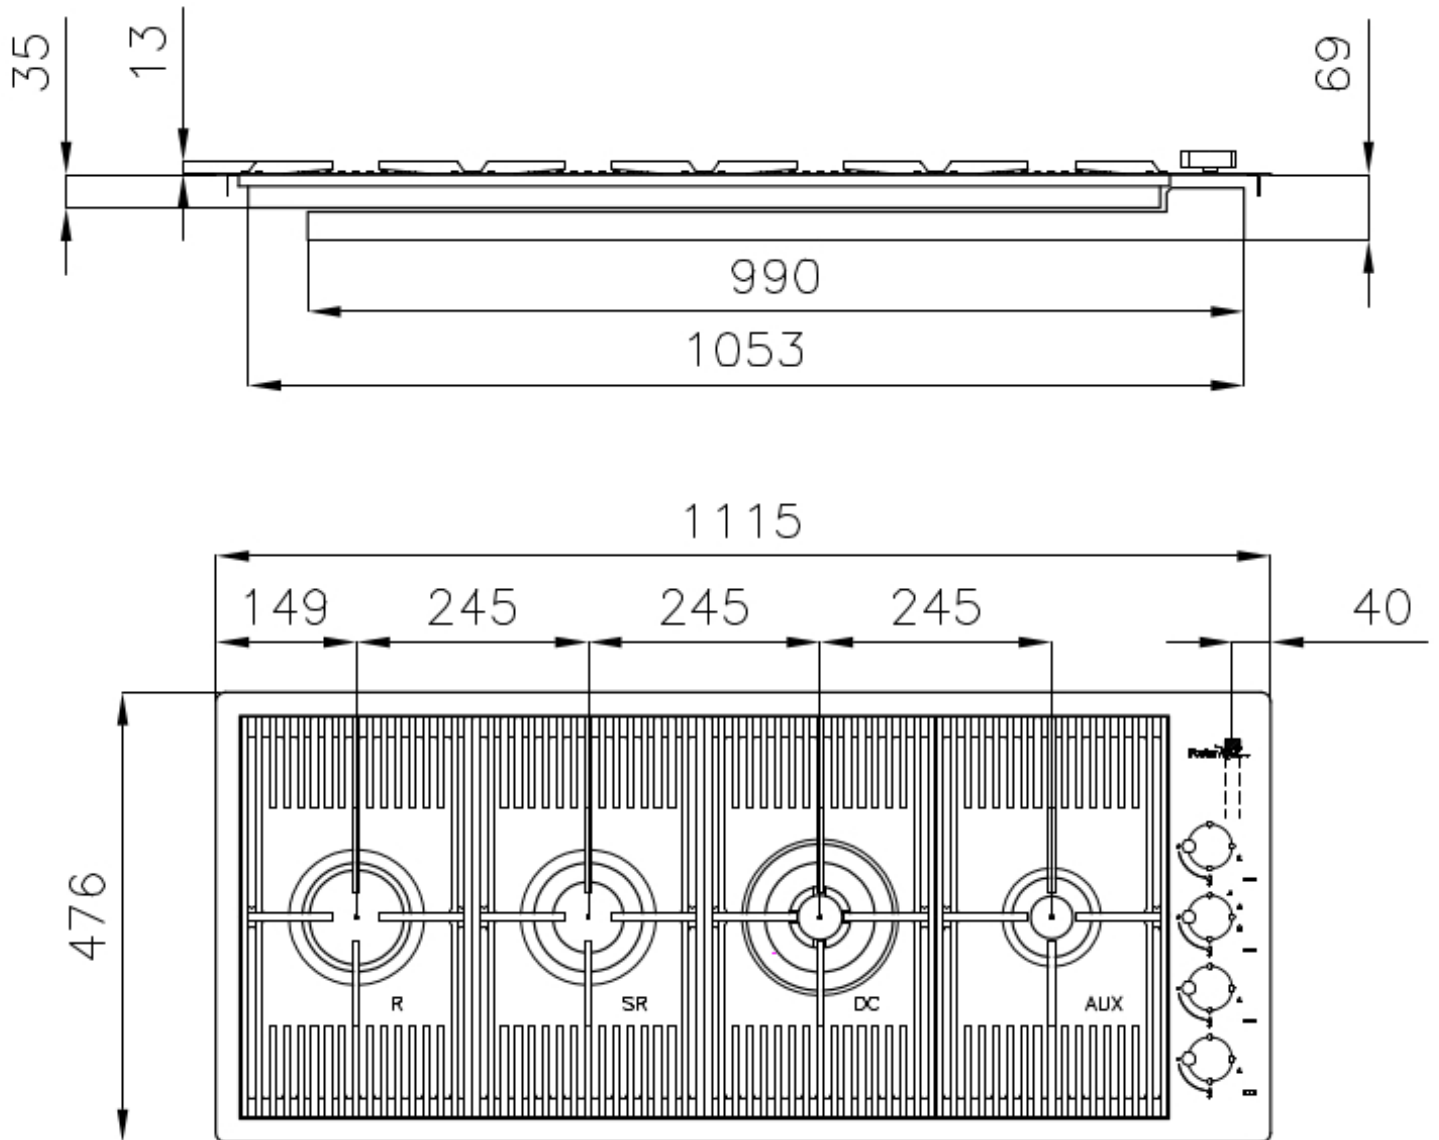

### DÉTAILS

Bord d'installation	A fleur   FTS
Finition	Brossée Foster
Matériau	Acier inoxydable AISI 304
Textures	Satiné
Alimentation	220-240 V; 50/60 Hz
Dimensions	1115x476 mm
Dimensions base	120cm
Élément chauffant	4 brûleurs
Trou d'encastrement	Voir fiche technique (pour tous les modèles à fleur ou à fleur installés par-dessus, et sous-plan)
Grilles	Grilles en fonte et tables coupe-feu émaillées
Largeur	111 cm
Puissance totale	10.750 W
Auxiliaire	1.000 W
Semi-rapide	1.750 W
Rapide	3.000 W

## DESSINS TECHNIQUES