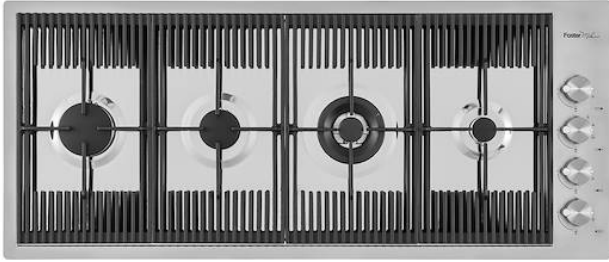

## MILANO 4 BRULEURS

Tables de cuisson gaz

Code: G681 F00

TABLE CUISSON GAZ MILANO A FLEUR INOX - 4 brûleurs

#### BRÛLEURS SPÉCIAUX

De nombreuses tables de cuisson Foster sont équipées de brûleurs spéciaux, avec deux ou trois couronnes de feu qui augmentent considérablement la puissance et la surface directement chauffée. De plus, dans les modèles DUAL, les deux couronnes de feu sont indépendantes, ce qui rend ces brûleurs parfaits pour la cuisine intensive et délicate.

#### GRILLES EN FONTE

La fonte est le matériau idéal pour le gril d'une table de cuisson en raison des nombreuses propriétés qui la distinguent : capacité thermique élevée qui améliore les performances de cuisson ; poids et stabilité qui améliorent la sécurité ; résistance qui conserve l'aspect original inchangé dans le temps ; facilité de nettoyage.

### DÉTAILS

Bord d'installation	A fleur   FTS
Finition	Brossée Foster
Matériau	Acier inoxydable AISI 304
Textures	Satiné
Alimentation	220-240 V; 50/60 Hz
Dimensions	1115x476 mm
Dimensions base	120cm
Élément chauffant	4 brûleurs
Trou d'encastrement	Voir fiche technique (pour tous les modèles à fleur ou à fleur installés par-dessus, et sous-plan)
Grilles	Grilles en fonte et tables coupe-feu émaillées
Largeur	111 cm
Puissance totale	10.750 W
Auxiliaire	1.000 W
Semi-rapide	1.750 W
Rapide	3.000 W